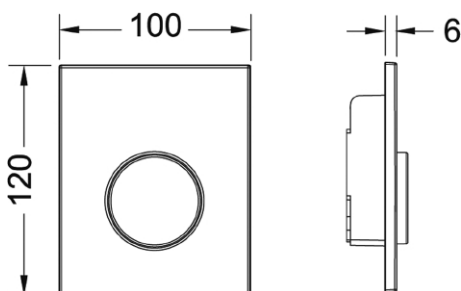

TECEloop Urinal betjeningsplate, kunststoff

Produktbeskrivelse

Betjeningsplate til TECEprofil innbygningsramme for urinal med spyleventil U 1, laget i kunststoff.

Mål (mm)

Tekniske data

- Trykkspylingsklasse 1,5 og 4 (EN 12541)
- Justerbar spylemengde 1, 2 eller 4 liter
- Gjeldende minimumstrykk 0,5 bar

Viktig informasjon

Installasjon kun i forbindelse med TECEprofil urinalramme med ventilhus U 1.

Leveranseomfang

-

Flat betjeningsplate i kunststoff

- Spyleventil U 1
 - Trykkstenge
 - Festemateriell
-

Følgende varenummer inngår i systemet

Art.nr	Beskrivelse / Farge
--------	---------------------

6102863	Hvit
6102864	Hvit/Forkrommet
6102867	Matt krom
6102868	Forkrommet
6102865	

Tilgjengelige reservedeler

Pos	Art.nr	Beskrivelse
1	9820031	TECE urinalventil. mekanisk